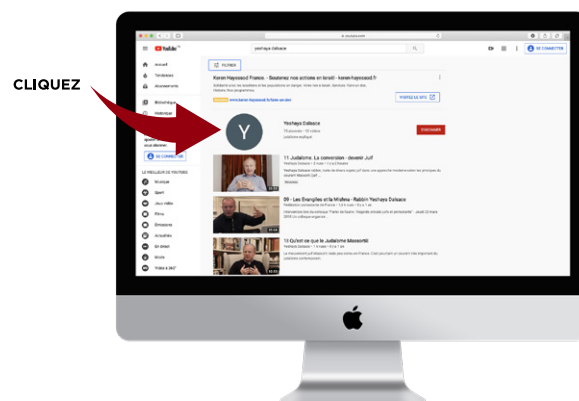

LA E-SYNAGOGUE

1

CONNECTEZ-VOUS À INTERNET

(Google Chrome, Safari, Firefox, Internet Explorer)

2

ALLEZ SUR LA PAGE D'ACCUEIL **WWW.YOUTUBE.FR**
 PUIS DANS LA ZONE "Rechercher" SAISISSEZ **YESHAYA DALSACE**
 ET CLIQUEZ SUR **LA LOUPE** 🔍

3

CLIQUEZ SUR LE BOUTON **Y**

4

CLIQUEZ SUR LE BOUTON ACTUELLEMENT EN DIRECT

5

ET VOILÀ, VOUS ÊTES DANS LA E-SYNAGOGUE !

(Si vous souhaitez laisser un message dans le groupe de discussion, vous pouvez le faire à droite)