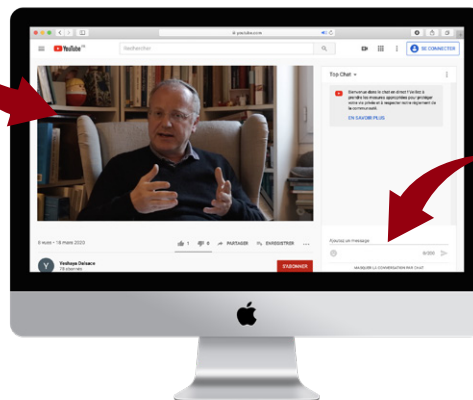

LA E-SYNAGOGUE

1

CONNECTEZ-VOUS À INTERNET

(Google Chrome, Safari, Firefox, Internet Explorer)

2

ALLEZ SUR LA PAGE D'ACCUEIL **WWW.YOUTUBE.FR**
 PUIS DANS LA ZONE "Rechercher" SAISISSEZ **YESHAYA DALSACE**
 ET CLIQUEZ SUR **LA LOUPE** 🔍

3

CLIQUEZ SUR LE BOUTON **Y**

4

CLIQUEZ SUR LE BOUTON ACTUELLEMENT EN DIRECT

5

ET VOILÀ, VOUS ÊTES DANS LA E-SYNAGOGUE !

(Si vous souhaitez laisser un message dans le groupe de discussion, vous pouvez le faire à droite)

VIDEO EN DIRECT

LES RENDEZ-VOUS

SOUS RÉSERVE DE MODIFICATIONS ULTÉRIEURES : A VÉRIFIER SUR LA PAGE D'ACCUEIL WWW.DORVADOR.ORG

SHAHARIT

TOUS LES JOURS À 8H30

ÉTUDE DU TALMUD MEGUILA

LE MARDI À 18H

INTRODUCTION AU JUDAÏSME