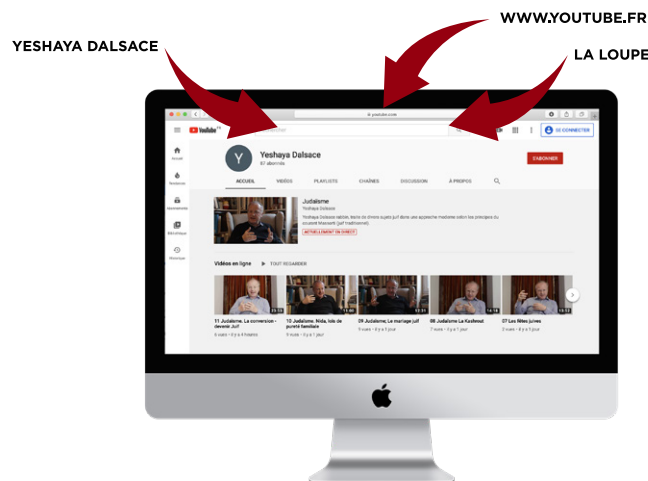

LA E-SYNAGOGUE

1

CONNECTEZ-VOUS À INTERNET

(Google Chrome, Safari, Firefox, Internet Explorer)

2

ALLEZ SUR LA PAGE D'ACCUEIL **WWW.YOUTUBE.FR**
 PUIS DANS LA ZONE "Rechercher" SAISISSEZ **YESHAYA DALSACE**
 ET CLIQUEZ SUR **LA LOUPE** 🔍

3

CLIQUEZ SUR LE BOUTON **Y**

4

CLIQUEZ SUR LE BOUTON ACTUELLEMENT EN DIRECT

5

ET VOILÀ, VOUS ÊTES DANS LA E-SYNAGOGUE !

(Si vous souhaitez laisser un message dans le groupe de discussion, vous pouvez le faire à droite)

VIDEO EN DIRECT

LES RENDEZ-VOUS

SOUS RÉSERVE DE MODIFICATIONS ULTÉRIEURES : A VÉRIFIER SUR LA PAGE D'ACCUEIL WWW.DORVADOR.ORG

SHAHARIT

TOUS LES JOURS À 8H30

ÉTUDE DU TALMUD MEGUILA

LE MARDI À 18H

INTRODUCTION AU JUDAÏSME